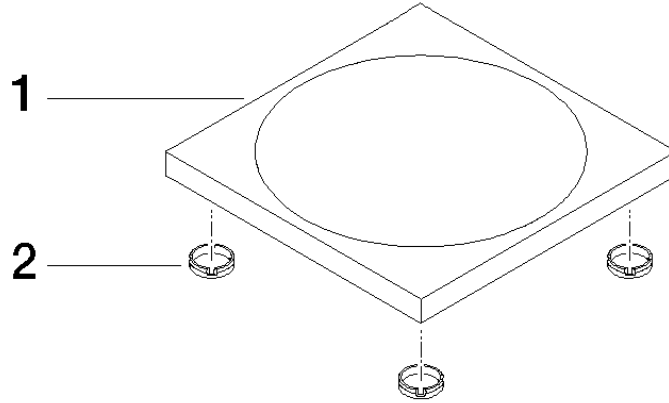

Coupelle à poser - Chrome

IMO

84 410 780

• 119 x 119 x 10 mm

S'adapte aux gammes suivantes : IMO,
LULU, MEM, TARA, LISSÉ, META, CYO

	Chrome	84 410 780-00
	Platine brossé	84 410 780-06
	Platine	84 410 780-08
	Dark Chrome	84 410 780-19
	Or clair	84 410 780-26
	Or clair brossé	84 410 780-27
	Laiton brossé (Or 23cts)	84 410 780-28
	Noir mat	84 410 780-33
	Bronze brossé	84 410 780-42
	Champagne brossé (Or 22cts)	84 410 780-46
	Champagne (Or 22cts)	84 410 780-47
	Chrome brossé	84 410 780-93
	Dark Platinum brossé	84 410 780-99

84 410 780

mm [inches]

84 410 780

Les pièces pour les
autres finitions
peuvent être
trouvées ici : Platine
brossé

Liste des pièces de rechange

N°	Article Numéro	Désignation	Fréquence de montage	Délai de livraison
1	08 17 78 600-00	coupelle	1	60
2	09 26 01 045 90	accessoires	4	2